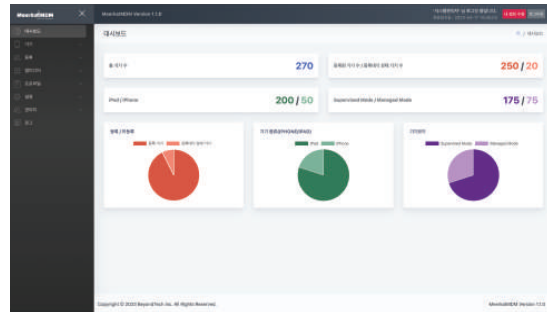

MeerkatMDM의 장점

MeerkatMDM은 스마트 기기를 교육 환경에 가장 적합하게 관리할 수 있도록 도와줍니다.

학생들의 기기를 원격으로 관리하고, 유해 사이트 차단, 앱 설치 및 삭제, 초기화 방지와 같은 제한을 지정할 수 있는 프로파일을 생성하여 사전에 필요한 요건들을 설정할 수 있습니다.

MeerkatMDM은 원활한 교육 환경을 위한 최적의 솔루션이 될 것입니다. 또한, 모든 사용자 인터페이스가 그래픽과 한글로 되어 있어 뛰어난 사용 편의성과 친화성을 제공합니다.

1. 1 학교 및 교육기관의 요건에 맞는 맞춤형 설계 구축
2. 2 유연하고 탄력적인 구축 방식 지원
3. 3 한글 및 간편한 UI로 손쉬운 사용
4. 4 전문 엔지니어의 신속한 지원 체계

MeerkatMDM의 주요 기능

기기 기능 제한

1. 카메라 사용 제한
2. 화면 캡처 제한
3. 공유 기능 제한
4. App 사용 제한
5. 웹페이지 접속 제한

App 배포 관리

1. AppStore App 배포
2. 사용자화 App 배포
3. In-House App 배포
4. App 배포 현황 모니터링
5. 배포된 유료 App 회수

기기 원격 제어

1. 기기 잠금
2. 암호 정책 변경
3. 활성화 잠금 및 해제
4. OS 업데이트
5. 데이터 초기화

ASM(Apple School Manager) 연동

1. 교육기관 소유 기기 관리
2. 비 접촉 배포 지원
3. 교육기관 소유 유료 App 배포