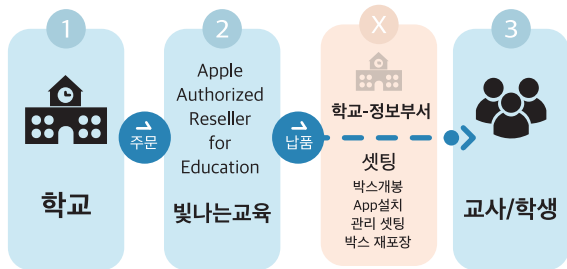

MeerkatMDM 기능의 무한한 가능성

MeerkatMDM과 ASM을 연동하여 사용시 업무를 혁신적으로 개선합니다.

기기 관리 부서는 구입한 기기를 추가 작업 없이 바로 사용자에게 전달하여 즉시 사용할 수 있습니다.