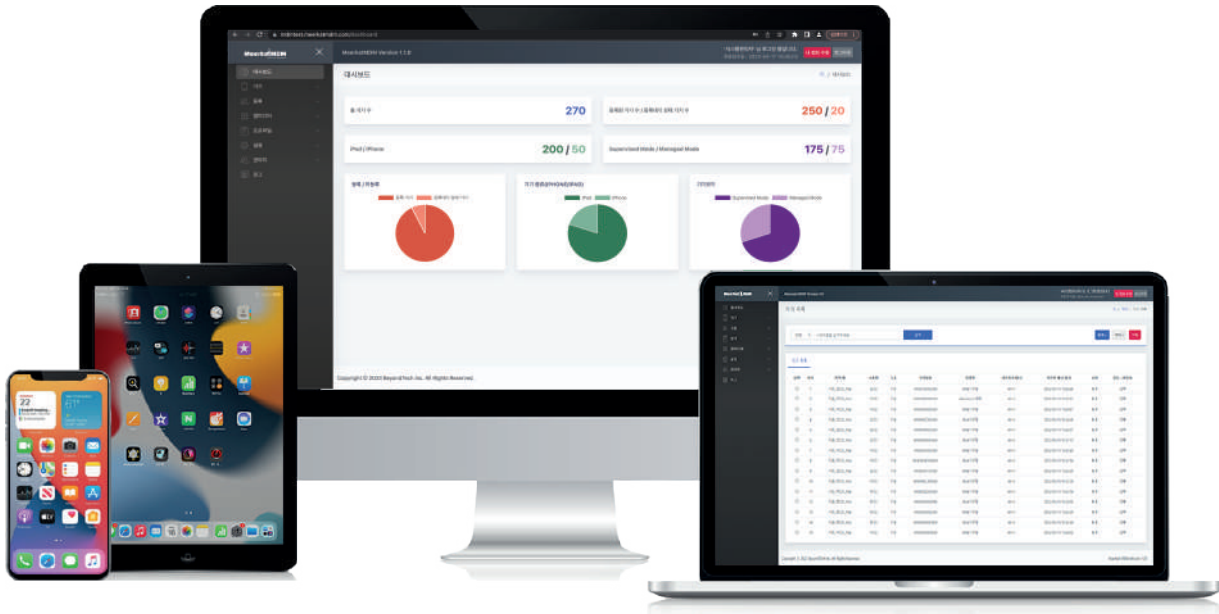

**MeerkatMDM**  
Mobile Device Management

비온드테크가 만든 스마트 기기 관리 솔루션

**Education**

## 스마트 기기 관리 솔루션 20년 경험이 “차이”를 만듭니다.

최근 스마트 교실을 비롯한 여러 분야의 스마트 교육 환경 조성이 활발히 이루어지고 있으며, 스마트 교육 환경을 위한 스마트 기기 보급이 크게 확대되고 있습니다.

대량의 스마트 모바일 기기가 여러 분야의 교육 환경에 확대 적용되어 효율적이고 안전한 스마트 모바일 기기의 관리 중요성이 더욱 커지고 있습니다.

Mobile Device Management(MDM) 솔루션은 대규모의 다양한 스마트 모바일 기기를 체계적이고 효율적으로 관리할 수 있도록 도와줍니다.

MDM은 학교 및 기관 소유의 모바일 기기 구매 후, 기기 활성화 단계부터 원격으로 설치, 제어 및 관리하여 업무 효율성을 크게 향상시키는 솔루션입니다.

MDM을 사용하면 학교 및 교육기관은 MDM에 간편하게 기기를 등록하고, 등록 기기에 기기 관리 정책을 원격 반영하여 정책 준수 여부를 편리하게 모니터링하고 기기를 원격 제어할 수 있습니다.